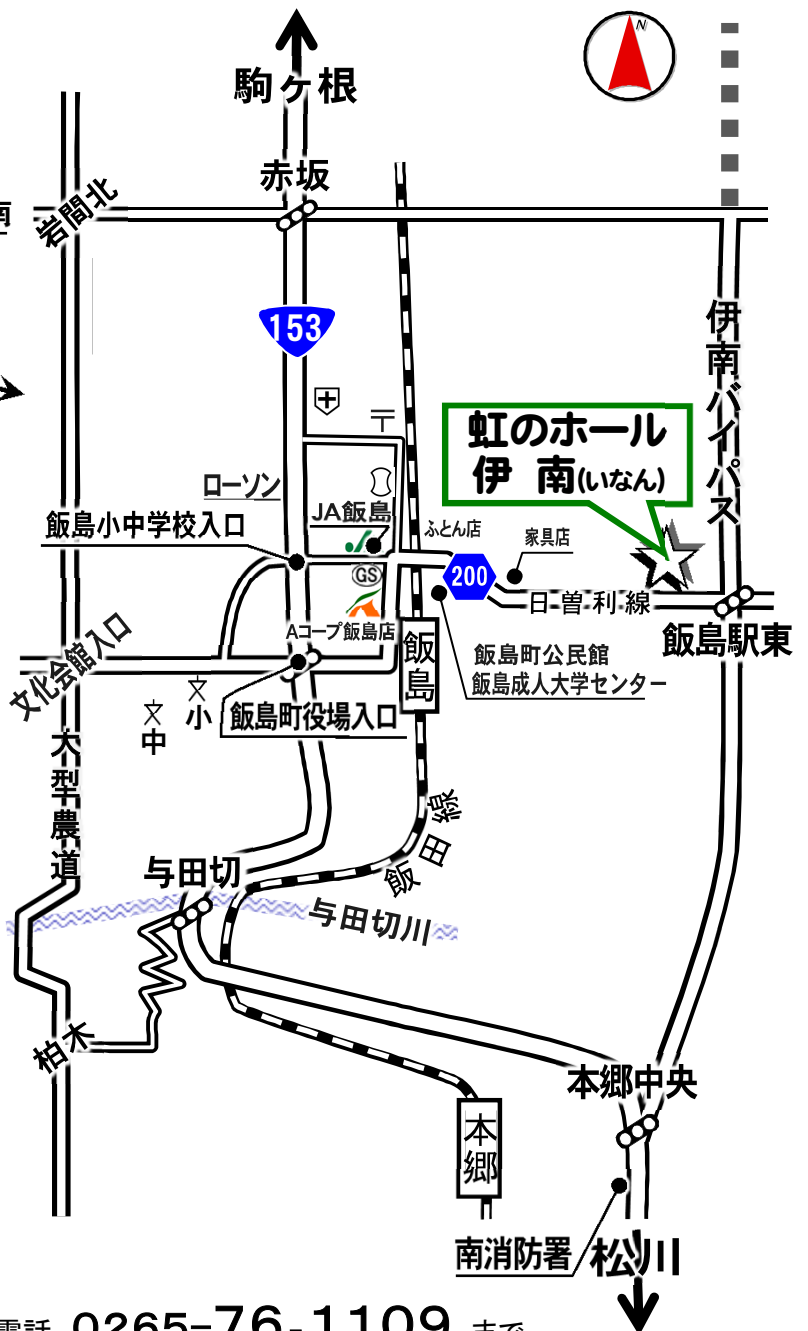

虹のホール伊南 ご案内

虹のホール伊南 TEL0265-86-8009

上伊那郡飯島町飯島1270

JR飯島駅 より タクシーで5分

中央道 駒ヶ根IC より 25分

- 国道153号線より [飯島小中学校入口]信号 左折
- 大型農道より [岩間北][文化会館入口] 信号左折

中央道 松川IC より 30分

- 国道153号線より
- * [本郷中央]よりいなんバイパス[飯島駅東]左折
- * [飯島小中学校入口]信号 右折
- 大型農道より [文化会館入口] 信号 右折

お問い合わせは **グレース葬祭** 電話 0265-76-1109 まで