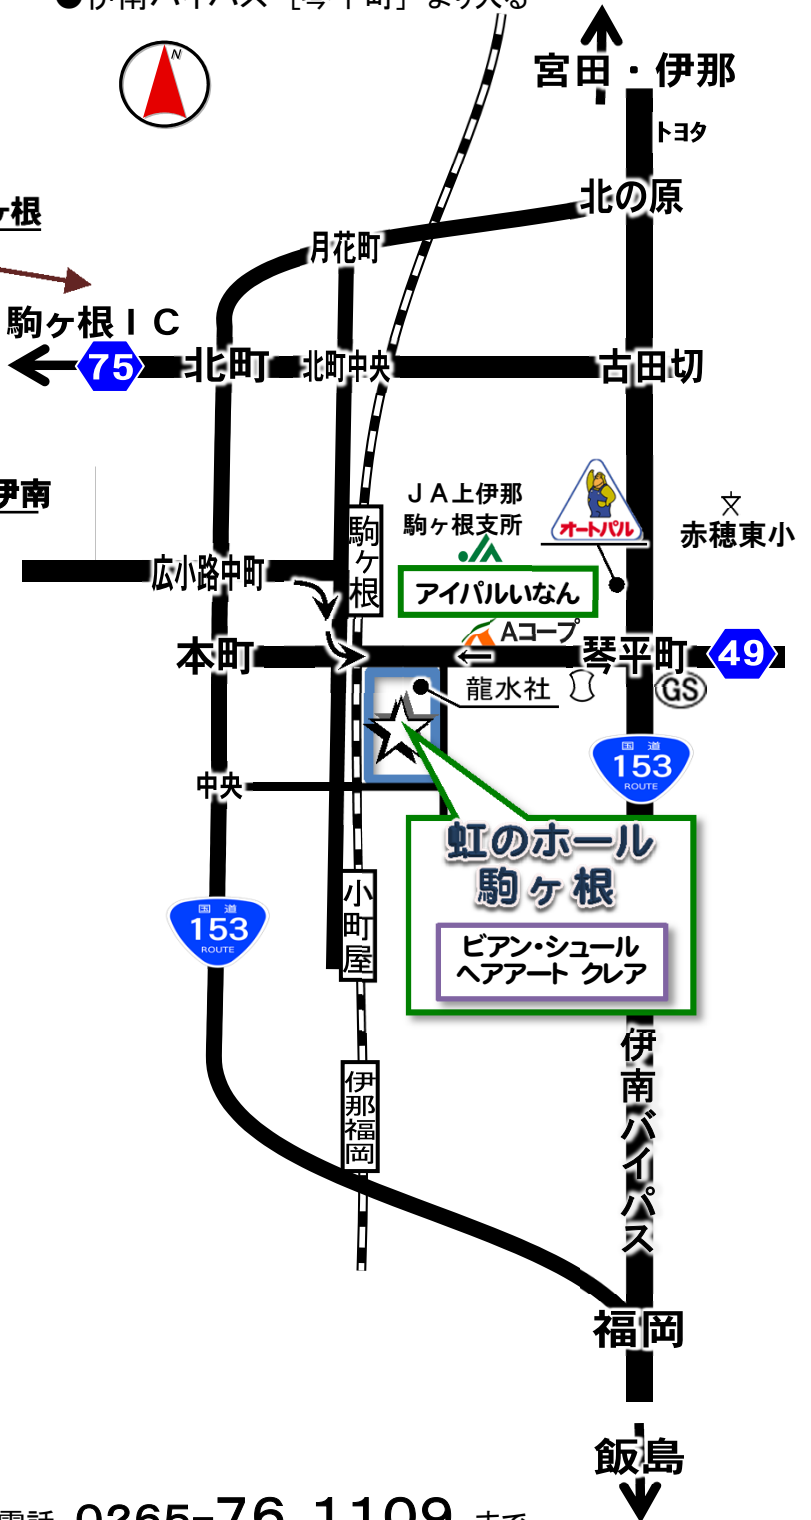

虹のホール駒ヶ根 ご案内

虹のホール駒ヶ根 Tel.0265-81-1150

長野県駒ヶ根市東町4-10

JR駒ヶ根駅 より 徒歩5分

中央道 駒ヶ根IC より 10分

- 駒ヶ根IC出口左折 75号線 [北町]右折 [広小路中町]左折 JR駒ヶ根駅南の踏切を渡り右側
- 伊南バイパス [琴平町] より入る

お問い合わせは **グレース葬祭** 電話 0265-76-1109 まで