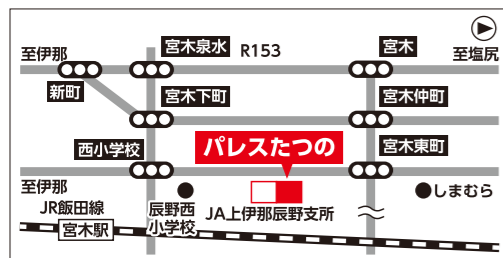

辰野御柱

祭りを彩る おもてなし料理 / 特選ギフト・祭り提灯

お問い合わせ
ご注文

必要事項をご記入の上、右記FAX番号まで送信いただくか、パレスたつのまで受付時間内にご持参ください。または、お電話でもご注文いただけます。FAXの場合、グレースからの確認のお電話をもってご注文確定とさせていただきます。

パレスたつの

TEL.0266-44-1422

辰野町大字伊那富2808

FAX.0266-44-1004

ふりがな

お名前

住所 〒

電話番号(日中または当日連絡の取れる番号)

かけ橋会員 ☐ 一般(未加入) ☐

ご注文時入会 OK

会員特典：虹のかけ橋会員の方は、**税抜金額より5%引きとなります**

●ご提供いただいた個人情報は、ご予約いただいた商品のお問い合わせや今後のご案内に利用し、それ以外の目的で使用することはありません。
●ご提供いただいた個人情報は、正確かつ安全に管理いたします。第三者への開示、譲渡は一切いたしません。

受渡日時

4月23日(土)~4月25日(月)
午前6時~午前8時まで

お料理のお渡し時間は上記時間内で、**30分単位での指定が可能です。**

表の「数量」下にご希望の時間を記載ください。

受渡場所 **パレスたつの**

お渡ししたお料理はその日のうちに
お召し上がりください

ギフトの返品・お支払い **5月1日(日)まで**

パレスたつの窓口または請求書に記載の口座へ振込にてお支払いをお願いいたします。

グレース記入欄

受注日 年 月 日

受付担当者

(株)グレースは、JA上伊那の協同会社です

番号	品名	数量		
		23日 :	24日 :	25日 :
1	グレースの料理セット			
2	ファミリーコンボ			
3	国産牛サーロイン重			
4	こだわりのうな重			
5	にぎり寿司 (28貫)			
6	巻き寿司盛合せ			
7	刺身(中)			
8	ミックスフライ			
9	天ぷら盛合せ			
10	エビチリ			
11	三元豚の酢豚			
12	マリネ&酢の物			
13	筑前煮&椎茸揚煮			
14	フルーツ&杏仁			
15	三種盛重			
16	たたきごぼう			
17	鯉(1切)			
18	あんころ餅(10個)			
19	山菜おこわ(3合)			
20	赤飯(3合)			
21	五平餅			
22	霧しなそば			
23	杉本屋 ミニようかん詰合せ			
24	エコーブ卓上味付海苔3本詰合せ			
25	AGF グランデージドリップコーヒー			
26	横濱館 ブランデーケーキ・クッキーセット			
27	はごろもフーズ パラエティサラダギフト			
28	味の素 オリーブオイル エクストラバージンオイルギフト			
29	味の素 フリーズドライ・調味料ギフト			
※30	御柱金ラベル 720ml 箱包装紙袋付き 返品不可			
※31	黄金セット 720ml 御柱 2本セット 返品不可			
※32	尺三丸(箱入)			
※33	尺三長 堂島(箱入)			
※34	尺切長(箱入)			
※35	高張 尺五丸(箱入)			

※は標準税率対象商品です